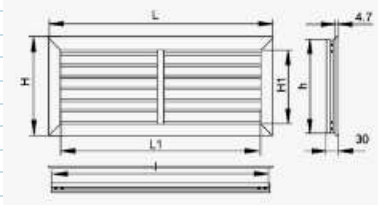

Montaj

Perete sau tavan

Accesorii

Plenum din tabla, plastic sau ALP

Descriere

Grilele de introducere sau evacuare a aerului cu montare pe perete/tavan sunt prevazute cu lamele fixe la 45°.

Diagram of pressure losses and sound capacity:

Dimensional and assembly sizes:

Article	H, mm	L, mm	h, mm	l, mm	H1, mm	L1, mm
NUN 200x200	214	214	200	200	150	150
NHN 300x200	214	305	200	291	150	241
NHN 350x200	214	365	200	351	150	301
NHN 400x200	214	399	200	385	150	335
NHN 450x200	214	456	200	442	150	392
NHN 500x200	214	517	200	503	150	453
NHN 600x200	214	610	200	596	150	546
NUN 300x300	305	305	291	291	241	241
NHN 350x300	305	365	291	351	241	301
NHN 400x300	305	399	291	385	241	335
NHN 450x300	305	456	291	442	241	392
NHN 500x300	305	517	291	503	241	453
NHN 600x300	305	610	291	596	241	546
NUN 350x350	365	365	351	351	301	301
NHN 400x350	365	399	351	385	301	335
NHN 450x350	365	456	351	442	301	392
NHN 500x350	365	517	351	503	301	453
NHN 600x350	365	610	351	596	301	546
NUN 400x400	399	399	385	385	335	335
NHN 450x400	399	456	385	442	335	392
NHN 500x400	399	517	385	503	335	453
NHN 600x400	399	610	385	596	335	546
NUN 450x450	456	456	442	442	392	392
NHN 500x450	456	517	442	503	392	453
NHN 600x450	456	610	442	596	392	546
NUN 500x500	517	517	503	503	453	453
NHN 600x500	517	610	503	596	453	546
NUN 580x580	595	595	581	581	531	531
NUN 600x600	610	610	596	596	546	546

Article	H, mm	L, mm	h, mm	l, mm	H1, mm	L1, mm
NHN 900x200	214	914	200	900	150	850
NHN 900x300	305	914	291	900	241	850
NHN 1200x300	305	1214	291	1200	241	1150
NHN 900x350	365	914	351	900	301	850
NHN 1200x350	365	1214	351	1200	301	1150
NHN 900x400	399	914	385	900	335	850
NHN 1200x400	399	1214	385	1200	335	1150
NHN 900x450	456	914	442	900	392	850
NHN 1200x450	456	1214	442	1200	392	1150
NHN 900x500	517	914	503	900	453	850
NHN 1200x500	517	1214	503	1200	453	1150
NHN 900x600	610	914	596	900	546	850
NHN 1200x600	610	1214	596	1200	546	1150