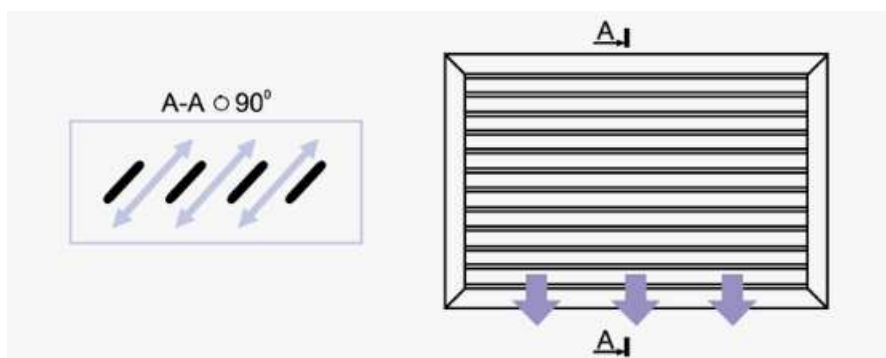

Montaj

Perete sau tavan

Accesorii

Plenum din tabla, plastic sau ALP

Descriere

Grilele de introducere sau evacuare a aerului cu montare pe perete/tavan sunt prevazute cu lamele fixe la 45°.

Diagram of pressure losses and sound capacity:

Dimensional and assembly sizes:

Article	H, mm	L, mm	h, mm	l, mm	H1, mm	L1, mm
NUN 200x200	214	214	200	200	150	150
NHN 300x200	214	305	200	291	150	241
NHN 350x200	214	365	200	351	150	301
NHN 400x200	214	399	200	385	150	335
NHN 450x200	214	456	200	442	150	392
NHN 500x200	214	517	200	503	150	453
NHN 600x200	214	610	200	596	150	546
NUN 300x300	305	305	291	291	241	241
NHN 350x300	305	365	291	351	241	301
NHN 400x300	305	399	291	385	241	335
NHN 450x300	305	456	291	442	241	392
NHN 500x300	305	517	291	503	241	453
NHN 600x300	305	610	291	596	241	546
NUN 350x350	365	365	351	351	301	301
NHN 400x350	365	399	351	385	301	335
NHN 450x350	365	456	351	442	301	392
NHN 500x350	365	517	351	503	301	453
NHN 600x350	365	610	351	596	301	546
NUN 400x400	399	399	385	385	335	335
NHN 450x400	399	456	385	442	335	392
NHN 500x400	399	517	385	503	335	453
NHN 600x400	399	610	385	596	335	546
NUN 450x450	456	456	442	442	392	392
NHN 500x450	456	517	442	503	392	453
NHN 600x450	456	610	442	596	392	546
NUN 500x500	517	517	503	503	453	453
NHN 600x500	517	610	503	596	453	546
NUN 580x580	595	595	581	581	531	531
NUN 600x600	610	610	596	596	546	546

Article	H, mm	L, mm	h, mm	l, mm	H1, mm	L1, mm
NHN 900x200	214	914	200	900	150	850
NHN 900x300	305	914	291	900	241	850
NHN 1200x300	305	1214	291	1200	241	1150
NHN 900x350	365	914	351	900	301	850
NHN 1200x350	365	1214	351	1200	301	1150
NHN 900x400	399	914	385	900	335	850
NHN 1200x400	399	1214	385	1200	335	1150
NHN 900x450	456	914	442	900	392	850
NHN 1200x450	456	1214	442	1200	392	1150
NHN 900x500	517	914	503	900	453	850
NHN 1200x500	517	1214	503	1200	453	1150
NHN 900x600	610	914	596	900	546	850
NHN 1200x600	610	1214	596	1200	546	1150