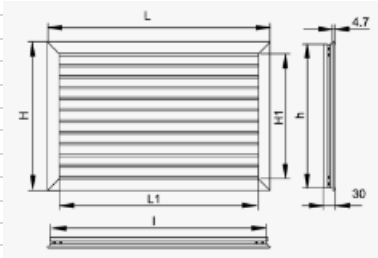

Montaj

Perete sau tavan

Accesorii

Plenum din tabla, plastic sau ALP

Descriere

Grilele de introducere sau evacuare a aerului cu montare pe perete/tavan sunt prevazute cu lamele fixe la 45°.

Diagram of pressure losses and sound capacity:

Dimensional and assembly sizes:

Article	H, mm	L, mm	h, mm	l, mm	H1, mm	L1, mm
NUN 200x200	214	214	200	200	150	150
NHN 300x200	214	305	200	291	150	241
NHN 350x200	214	365	200	351	150	301
NHN 400x200	214	399	200	385	150	335
NHN 450x200	214	456	200	442	150	392
NHN 500x200	214	517	200	503	150	453
NHN 600x200	214	610	200	596	150	546
NUN 300x300	305	305	291	291	241	241
NHN 350x300	305	365	291	351	241	301
NHN 400x300	305	399	291	385	241	335
NHN 450x300	305	456	291	442	241	392
NHN 500x300	305	517	291	503	241	453
NHN 600x300	305	610	291	596	241	546
NUN 350x350	365	365	351	351	301	301
NHN 400x350	365	399	351	385	301	335
NHN 450x350	365	456	351	442	301	392
NHN 500x350	365	517	351	503	301	453
NHN 600x350	365	610	351	596	301	546
NUN 400x400	399	399	385	385	335	335
NHN 450x400	399	456	385	442	335	392
NHN 500x400	399	517	385	503	335	453
NHN 600x400	399	610	385	596	335	546
NUN 450x450	456	456	442	442	392	392
NHN 500x450	456	517	442	503	392	453
NHN 600x450	456	610	442	596	392	546
NUN 500x500	517	517	503	503	453	453
NHN 600x500	517	610	503	596	453	546
NUN 580x580	595	595	581	581	531	531
NUN 600x600	610	610	596	596	546	546

Article	H, mm	L, mm	h, mm	l, mm	H1, mm	L1, mm
NHN 900x200	214	914	200	900	150	850
NHN 900x300	305	914	291	900	241	850
NHN 1200x300	305	1214	291	1200	241	1150
NHN 900x350	365	914	351	900	301	850
NHN 1200x350	365	1214	351	1200	301	1150
NHN 900x400	399	914	385	900	335	850
NHN 1200x400	399	1214	385	1200	335	1150
NHN 900x450	456	914	442	900	392	850
NHN 1200x450	456	1214	442	1200	392	1150
NHN 900x500	517	914	503	900	453	850
NHN 1200x500	517	1214	503	1200	453	1150
NHN 900x600	610	914	596	900	546	850
NHN 1200x600	610	1214	596	1200	546	1150