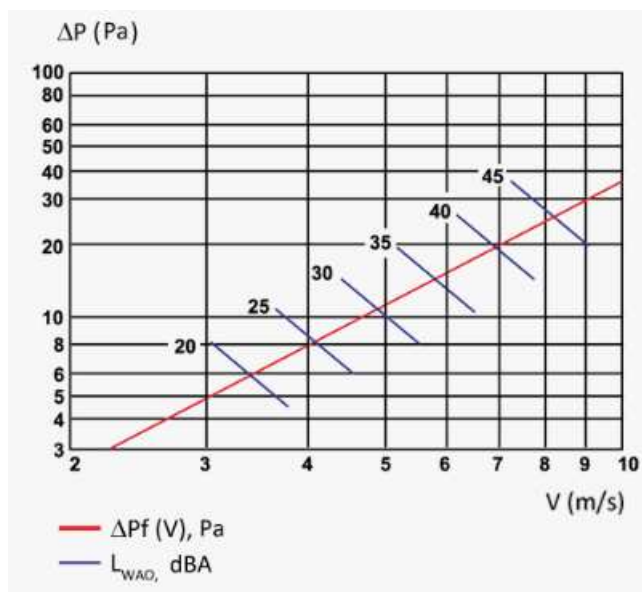

Montaj

Perete sau tavan

Accesorii

Plenum din tabla, plastic sau ALP

Descriere

Grilele de introducere sau evacuare a aerului cu montare pe perete/tavan sunt prevazute cu lamele fixe la 45°.

Diagram of pressure losses and sound capacity:

Dimensional and assembly sizes:

Article	H, mm	L, mm	h, mm	l, mm	H1, mm	L1, mm
NUN 200x200	214	214	200	200	150	150
NHN 300x200	214	305	200	291	150	241
NHN 350x200	214	365	200	351	150	301
NHN 400x200	214	399	200	385	150	335
NHN 450x200	214	456	200	442	150	392
NHN 500x200	214	517	200	503	150	453
NHN 600x200	214	610	200	596	150	546
NUN 300x300	305	305	291	291	241	241
NHN 350x300	305	365	291	351	241	301
NHN 400x300	305	399	291	385	241	335
NHN 450x300	305	456	291	442	241	392
NHN 500x300	305	517	291	503	241	453
NHN 600x300	305	610	291	596	241	546
NUN 350x350	365	365	351	351	301	301
NHN 400x350	365	399	351	385	301	335
NHN 450x350	365	456	351	442	301	392
NHN 500x350	365	517	351	503	301	453
NHN 600x350	365	610	351	596	301	546
NUN 400x400	399	399	385	385	335	335
NHN 450x400	399	456	385	442	335	392
NHN 500x400	399	517	385	503	335	453
NHN 600x400	399	610	385	596	335	546
NUN 450x450	456	456	442	442	392	392
NHN 500x450	456	517	442	503	392	453
NHN 600x450	456	610	442	596	392	546
NUN 500x500	517	517	503	503	453	453
NHN 600x500	517	610	503	596	453	546
NUN 580x580	595	595	581	581	531	531
NUN 600x600	610	610	596	596	546	546

Article	H, mm	L, mm	h, mm	l, mm	H1, mm	L1, mm
NHN 900x200	214	914	200	900	150	850
NHN 900x300	305	914	291	900	241	850
NHN 1200x300	305	1214	291	1200	241	1150
NHN 900x350	365	914	351	900	301	850
NHN 1200x350	365	1214	351	1200	301	1150
NHN 900x400	399	914	385	900	335	850
NHN 1200x400	399	1214	385	1200	335	1150
NHN 900x450	456	914	442	900	392	850
NHN 1200x450	456	1214	442	1200	392	1150
NHN 900x500	517	914	503	900	453	850
NHN 1200x500	517	1214	503	1200	453	1150
NHN 900x600	610	914	596	900	546	850
NHN 1200x600	610	1214	596	1200	546	1150